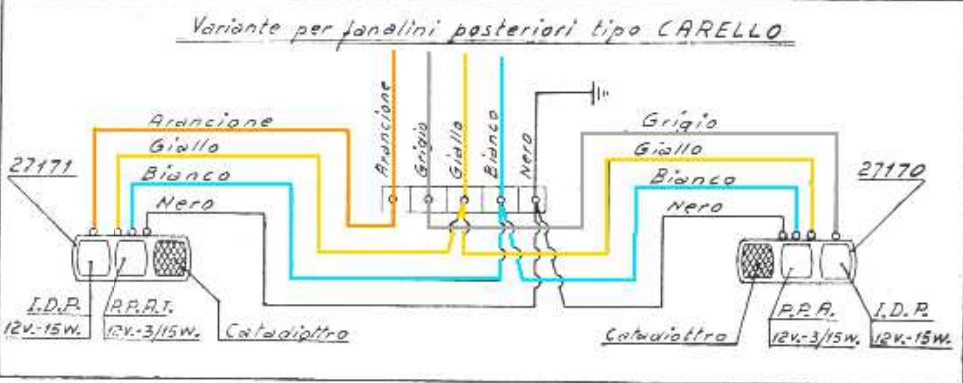

Colori morsettiera

B+	Rosso	—
B-	Bianco	—
FT	Giello	—
T-	Nero	—
T+	Nero	—
SP	Grigio	—
A	Nero	—
ID	Verde	—

- Schema impianto elettrico -