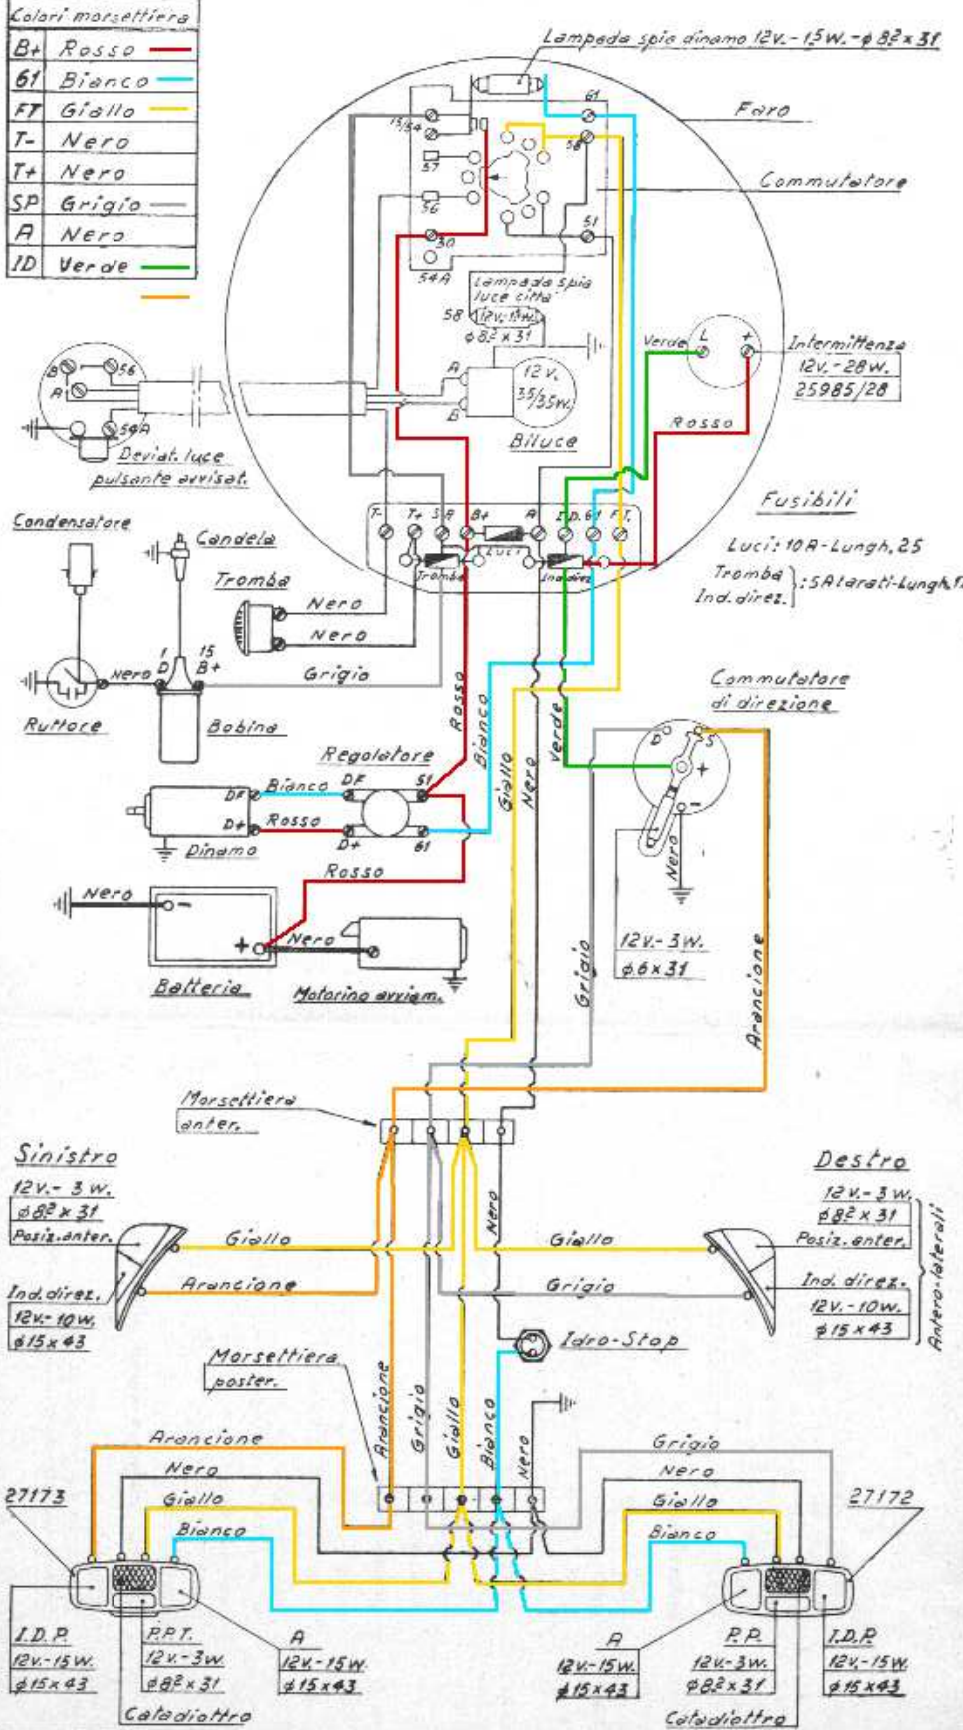

Colori morsettiera

B+	Rosso	—
B-	Bianco	—
FT	Giello	—
T-	Nero	—
T+	Nero	—
SP	Grigio	—
A	Nero	—
ID	Verde	—

- Schema impianto elettrico -